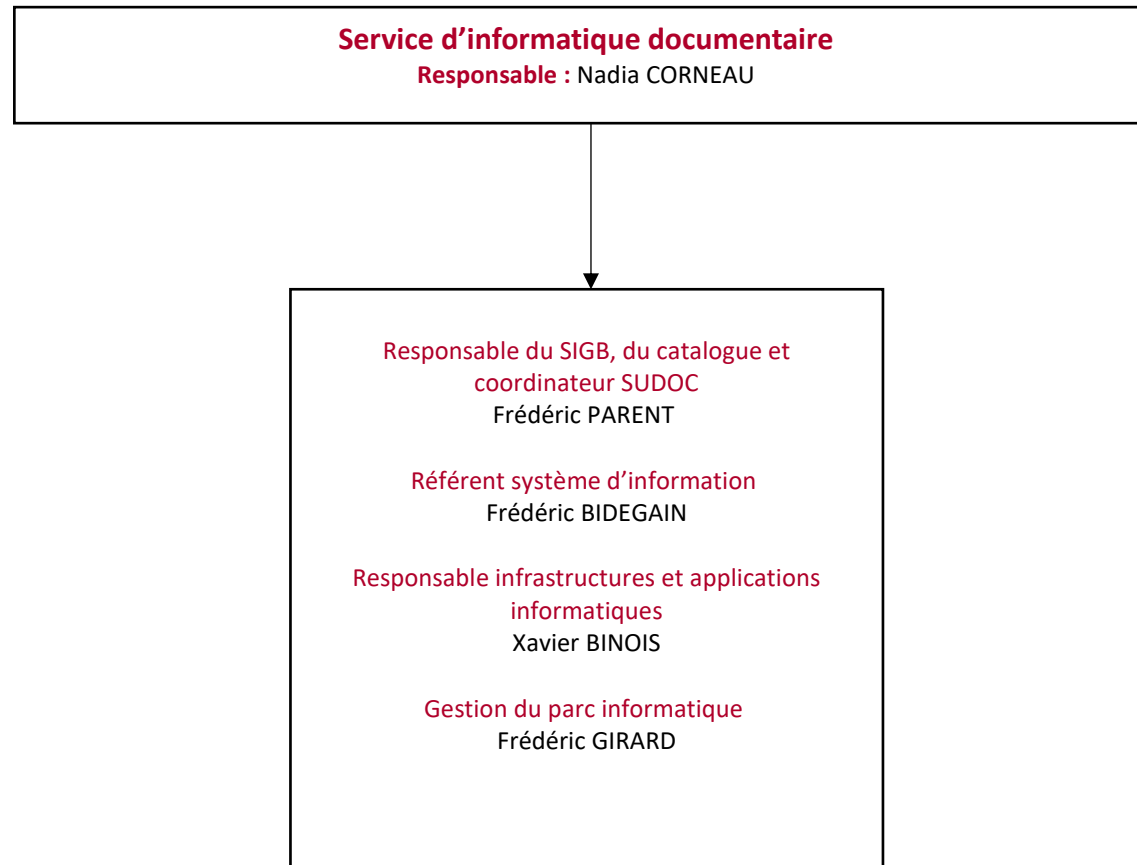

Universit  Bourgogne Europe Organigramme du P le documentation : janvier 2025

Université Bourgogne Europe
Organigramme du Pôle documentation : janvier 2025

Rattachement fonctionnel

Université Bourgogne Europe Organigramme du Pôle documentation : janvier 2025

Université Bourgogne Europe Organigramme du Pôle documentation : janvier 2025

Universit  Bourgogne Europe
Organigramme du P le documentation : janvier 2025

Rattachement fonctionnel

Universit  Bourgogne Europe Organigramme du P le documentation : janvier 2025

Universit  Borogogne Europe Organigramme du P le documentation : janvier 2025

Université Bourgogne Europe Organigramme du Pôle documentation : janvier 2025

Université Bourgogne Europe Organigramme du Pôle documentation : janvier 2025