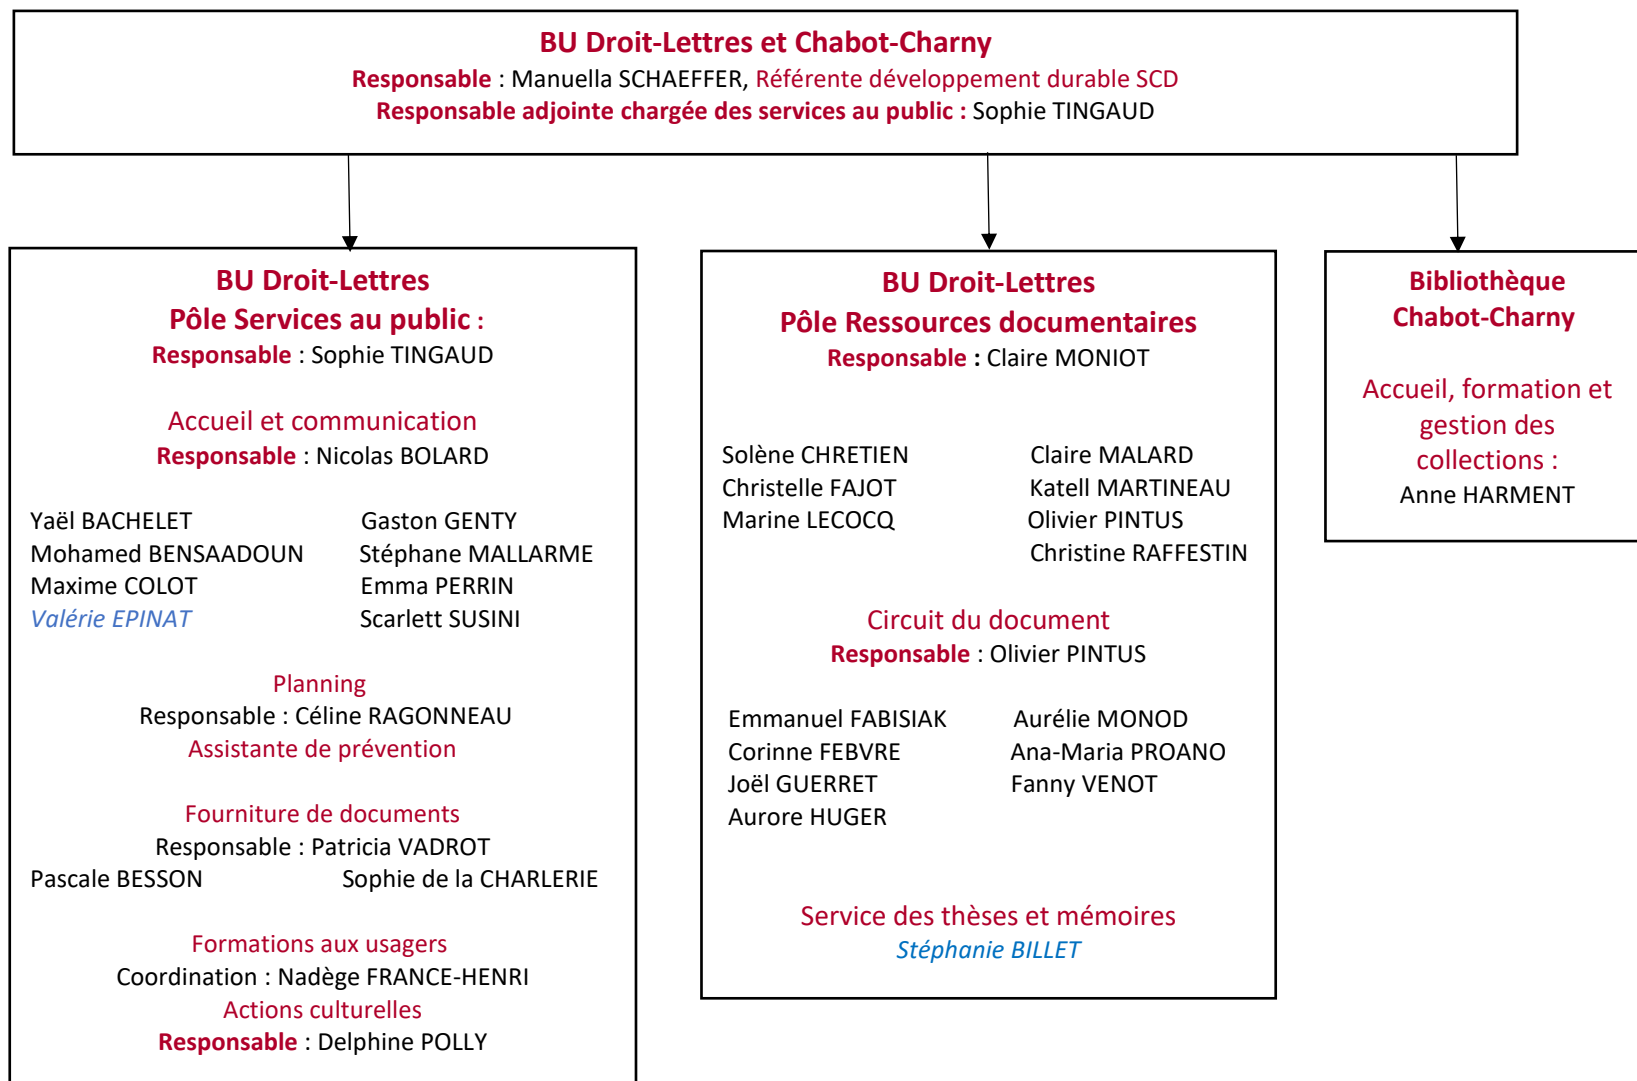

Universit  Bourgogne Europe Organigramme du P le documentation : janvier 2025

Université Bourgogne Europe
Organigramme du Pôle documentation : janvier 2025

Rattachement fonctionnel

Université Bourgogne Europe Organigramme du Pôle documentation : janvier 2025

Université Bourgogne Europe Organigramme du Pôle documentation : janvier 2025

Universit  Bourgogne Europe
Organigramme du P le documentation : janvier 2025

Rattachement fonctionnel

Universit  Bourgogne Europe Organigramme du P le documentation : janvier 2025