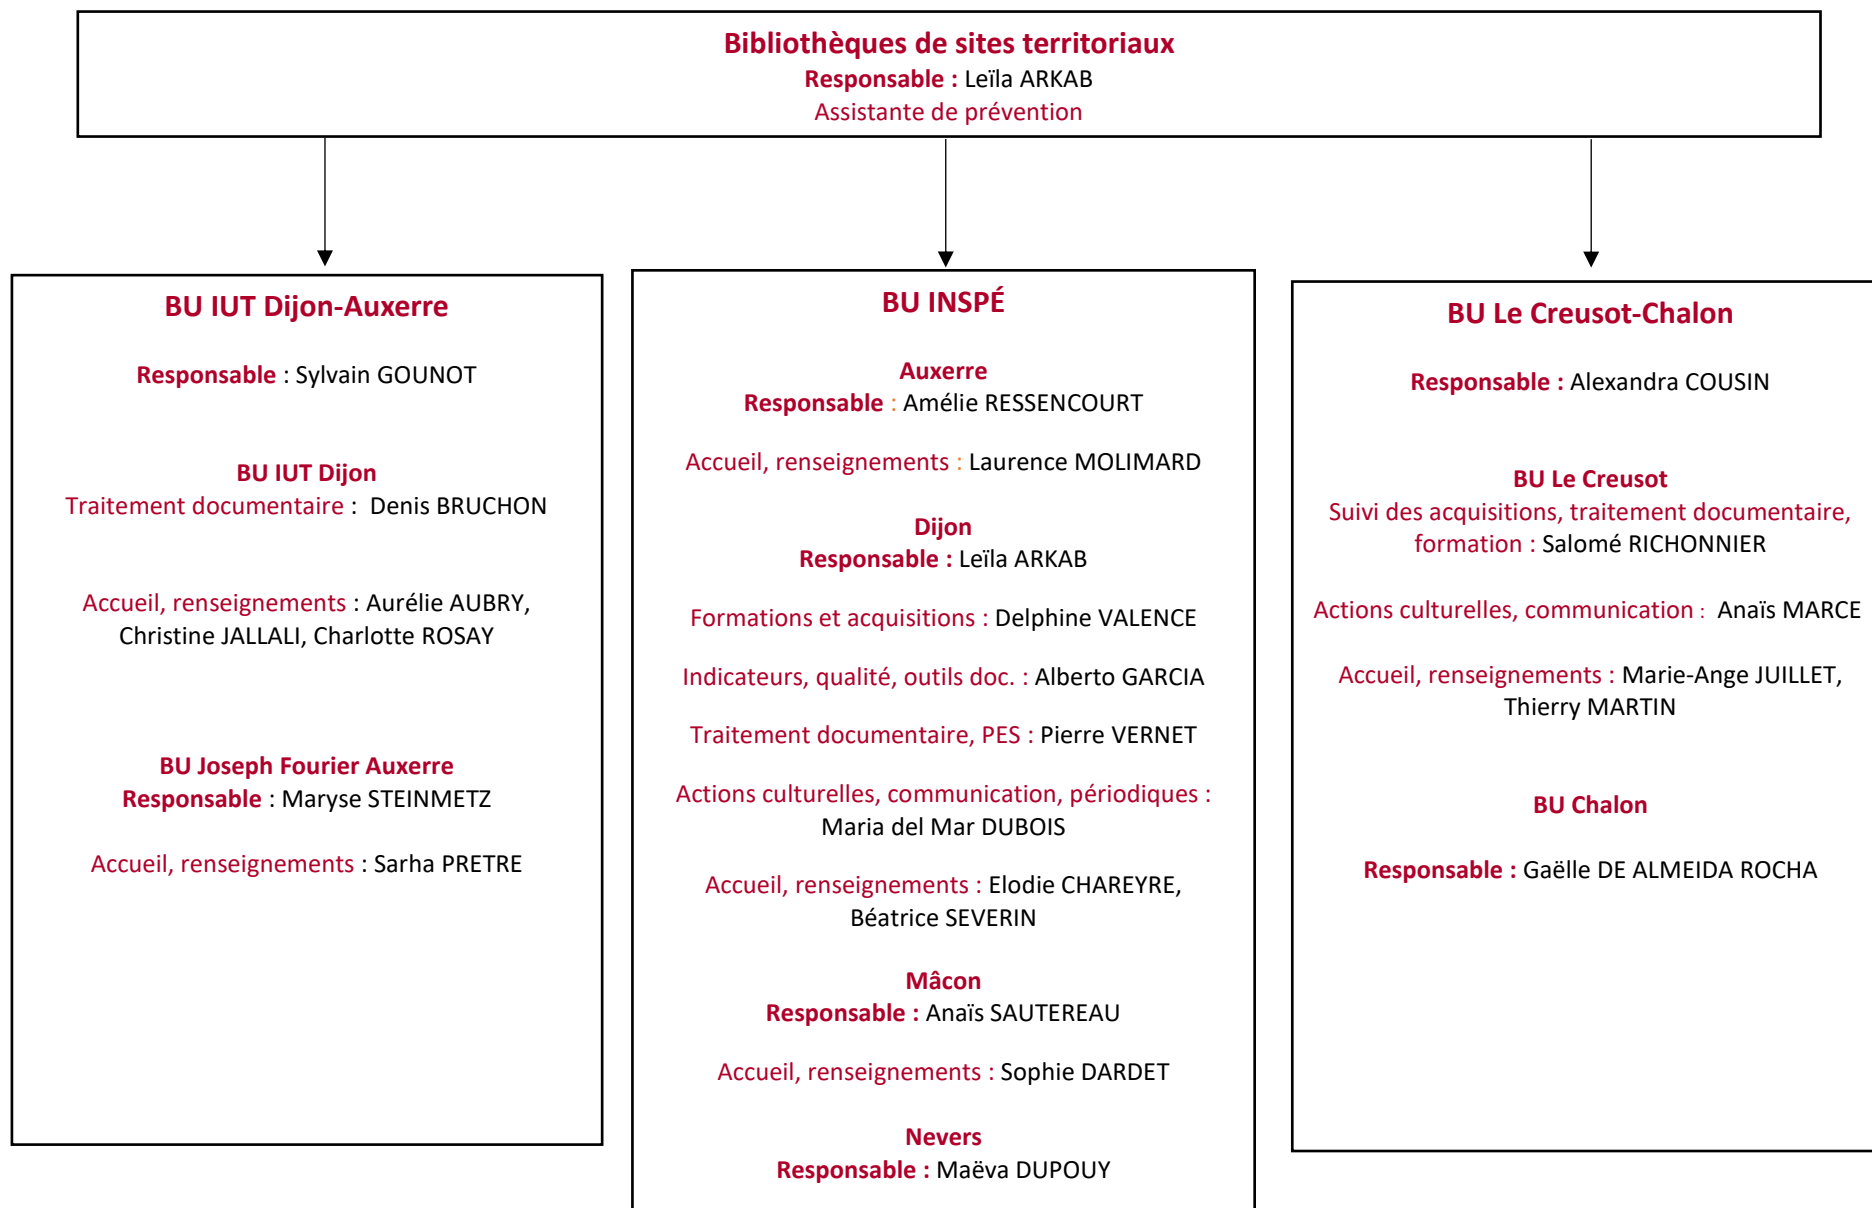

Universit  Bourgogne Europe Organigramme du P le documentation : janvier 2025

Université Bourgogne Europe
Organigramme du Pôle documentation : janvier 2025

Rattachement fonctionnel

Université Bourgogne Europe Organigramme du Pôle documentation : janvier 2025

Université Bourgogne Europe Organigramme du Pôle documentation : janvier 2025

Universit  Bourgogne Europe
Organigramme du P le documentation : janvier 2025

Rattachement fonctionnel

Universit  Bourgogne Europe Organigramme du P le documentation : janvier 2025

Universit  Borogogne Europe Organigramme du P le documentation : janvier 2025

Université Bourgogne Europe Organigramme du Pôle documentation : janvier 2025

Université Bourgogne Europe Organigramme du Pôle documentation : janvier 2025