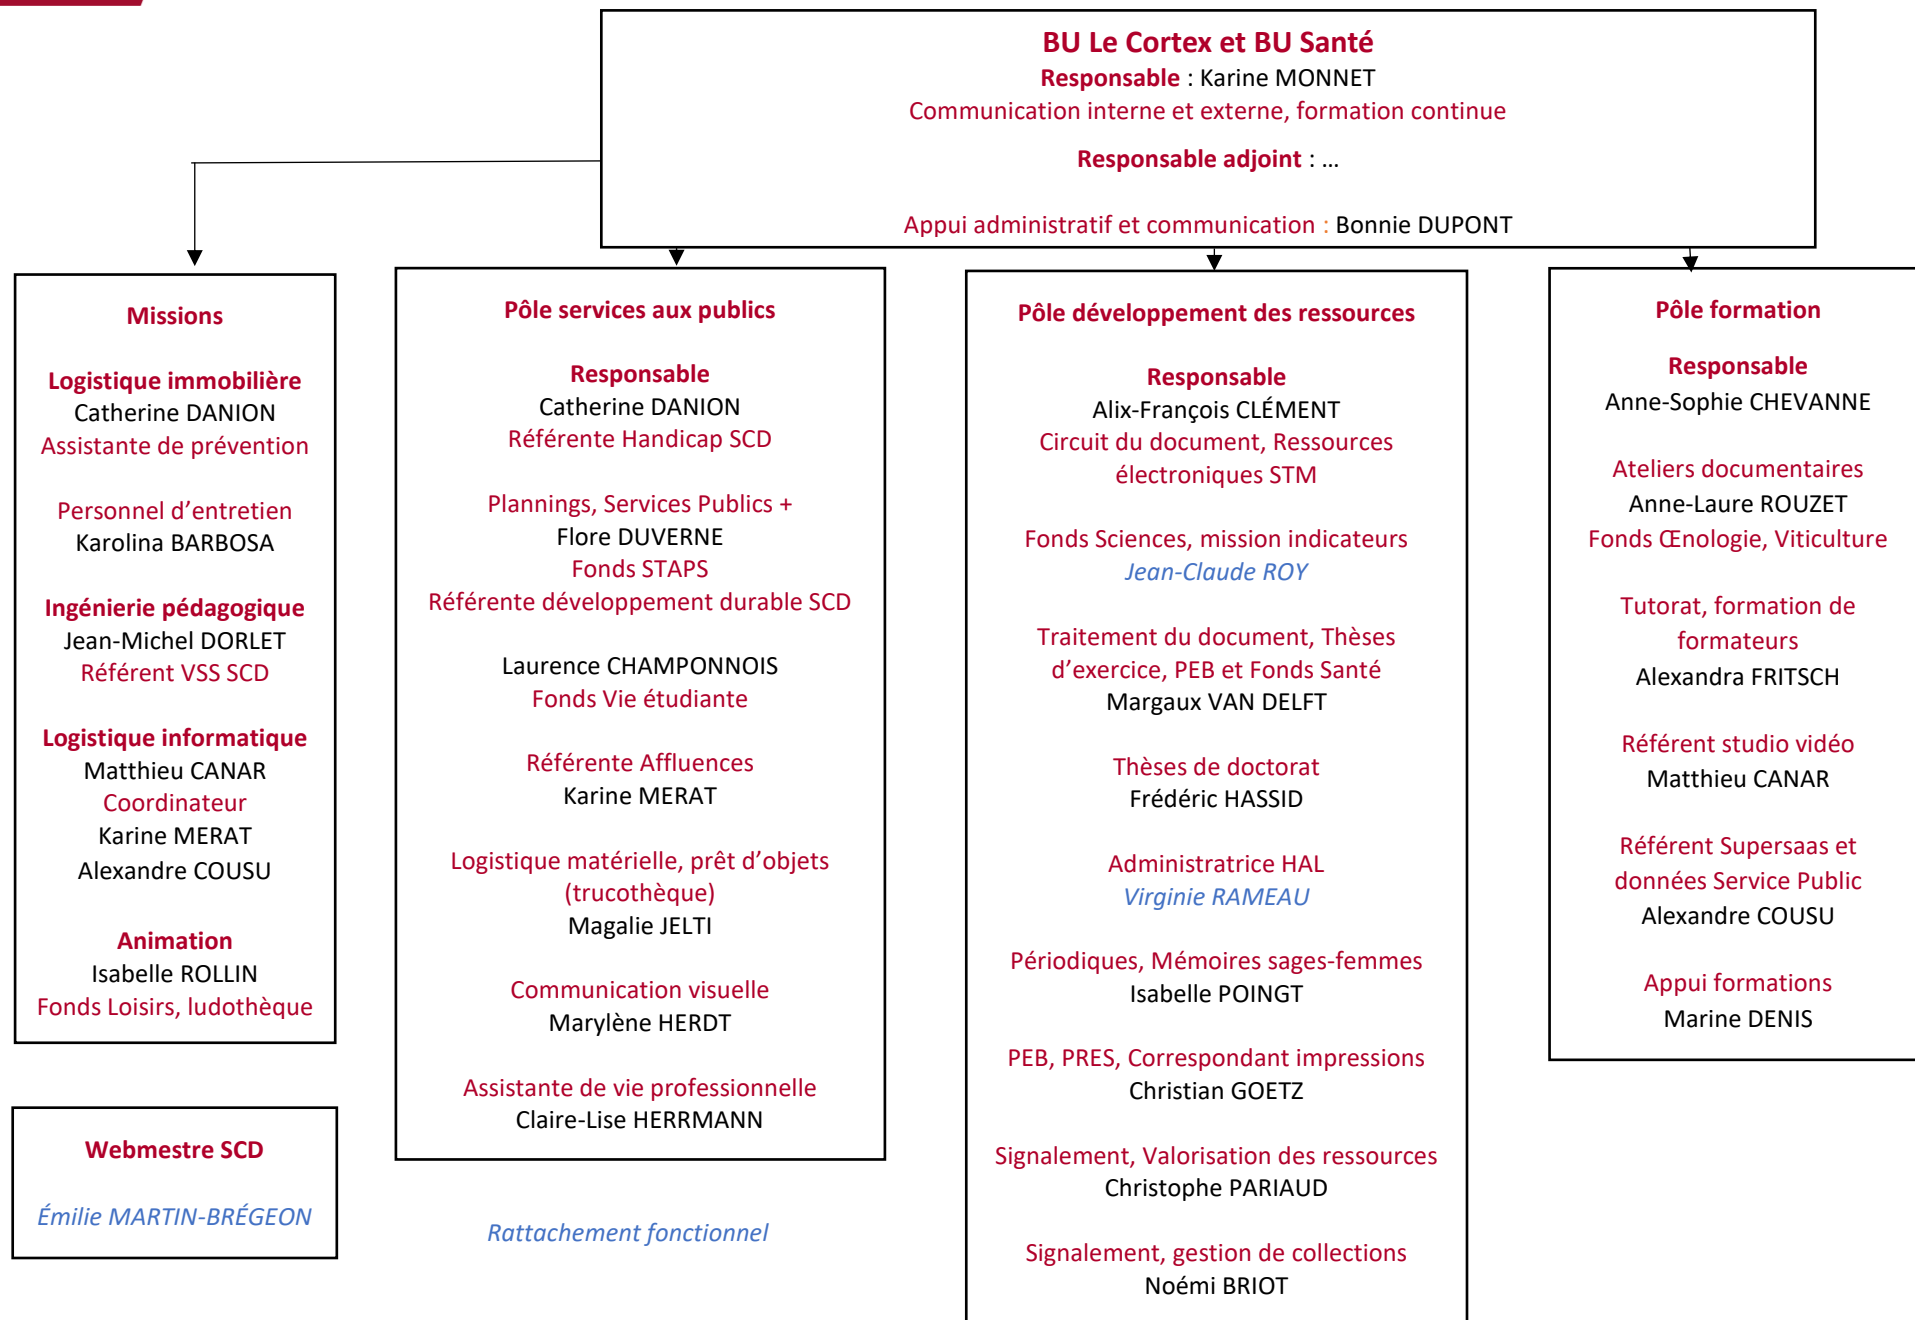

Universit  Bourgogne Europe Organigramme du P le documentation : janvier 2025

Université Bourgogne Europe
Organigramme du Pôle documentation : janvier 2025

Rattachement fonctionnel

Université Bourgogne Europe Organigramme du Pôle documentation : janvier 2025

Université Bourgogne Europe Organigramme du Pôle documentation : janvier 2025

Universit  Bourgogne Europe
Organigramme du P le documentation : janvier 2025

Rattachement fonctionnel

Universit  Bourgogne Europe Organigramme du P le documentation : janvier 2025

Universit  Borogogne Europe Organigramme du P le documentation : janvier 2025

Université Bourgogne Europe Organigramme du Pôle documentation : janvier 2025

Université Bourgogne Europe Organigramme du Pôle documentation : janvier 2025