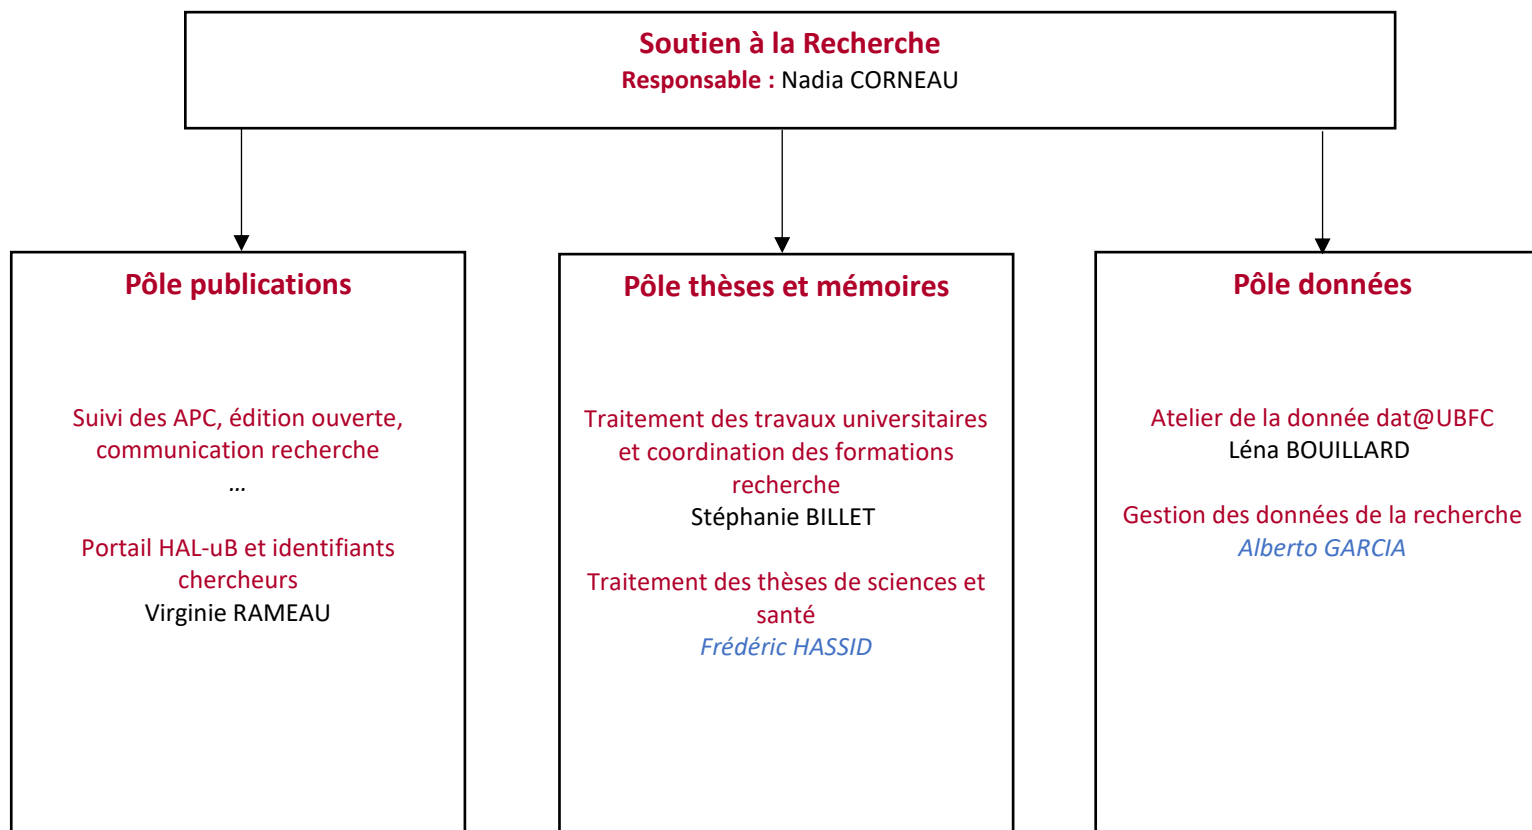

Universit  Bourgogne Europe Organigramme du P le documentation : janvier 2025

Université Bourgogne Europe
Organigramme du Pôle documentation : janvier 2025

Rattachement fonctionnel

Université Bourgogne Europe Organigramme du Pôle documentation : janvier 2025

Université Bourgogne Europe Organigramme du Pôle documentation : janvier 2025

Universit  Bourgogne Europe
Organigramme du P le documentation : janvier 2025

Rattachement fonctionnel

Universit  Bourgogne Europe Organigramme du P le documentation : janvier 2025